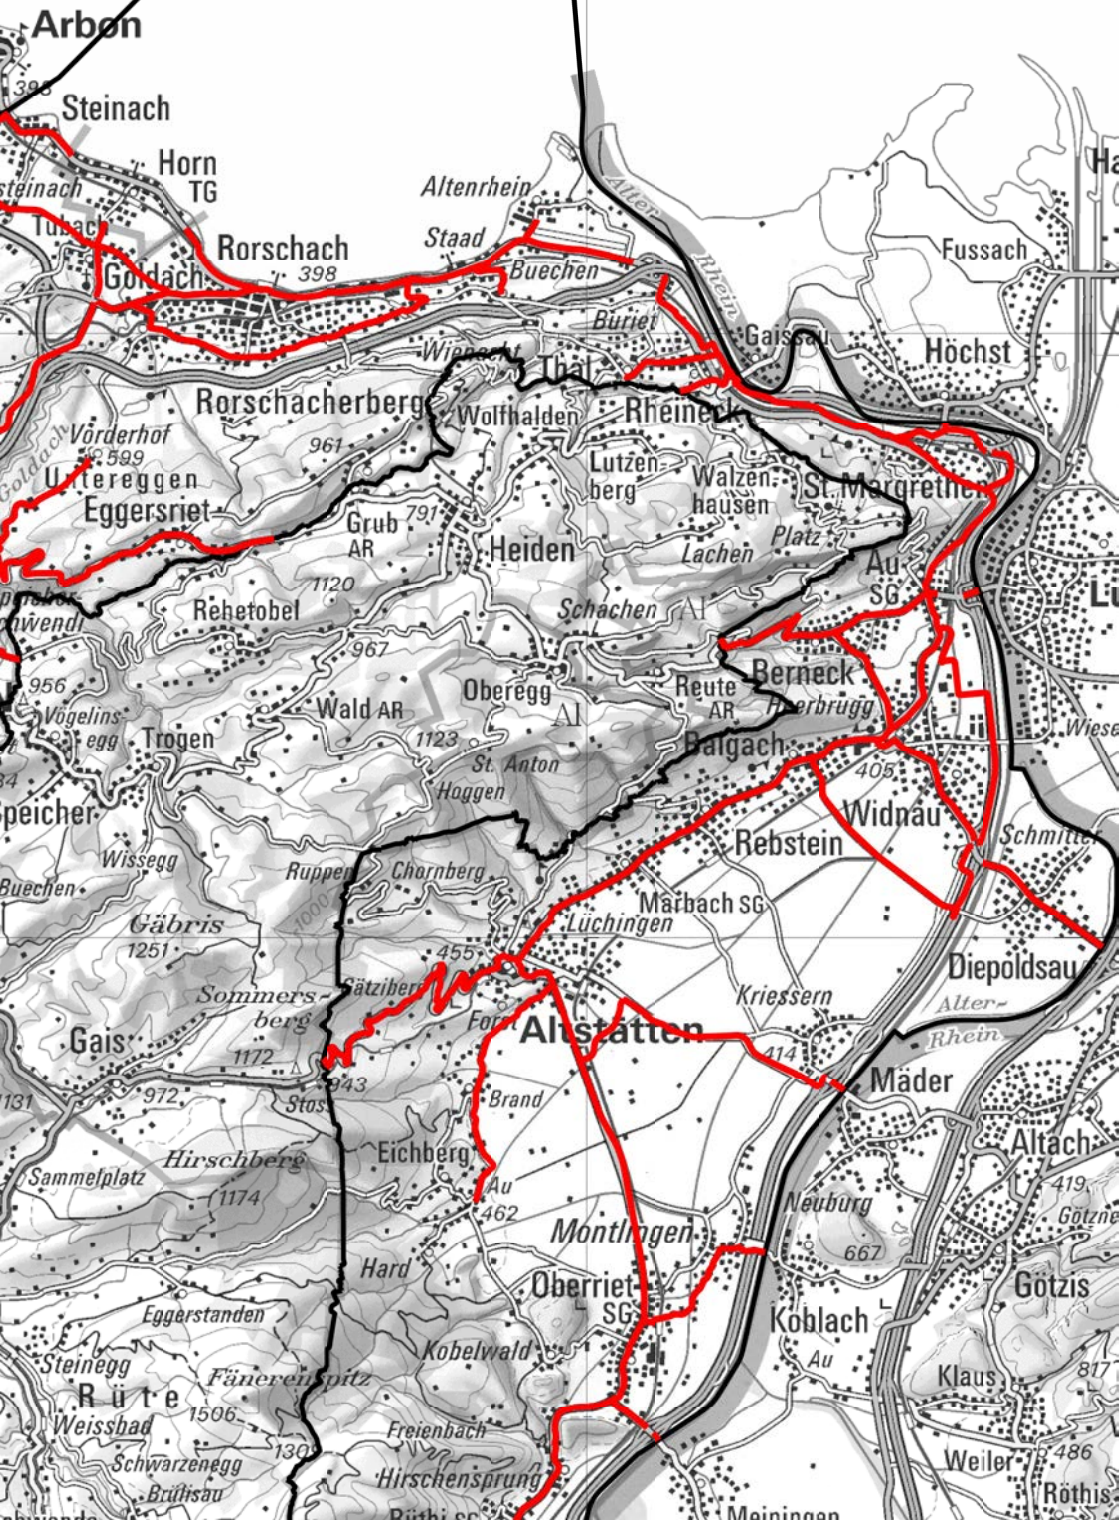

Kantonsstrassenplan

1 : 125000

-  Kantonsstrasse 1. Klasse (kant. Autostrassen)
-  Kantonsstrasse 2. Klasse

15. Feb. 2020
Quelle Karte: Bundesamt für Landestopografie

LIECHTEN- STEIN

Sennwald

Feldkirch

Buchs SG

Vaduz

Sevelen

Triesen

Ochsenkopf

Rüti

Weissbad

Schwende

Wasserauen

Säntis

Stauberschanzen

Sax

Freuzberge

Rofisbach

Gasenzen

Gams

Grabs