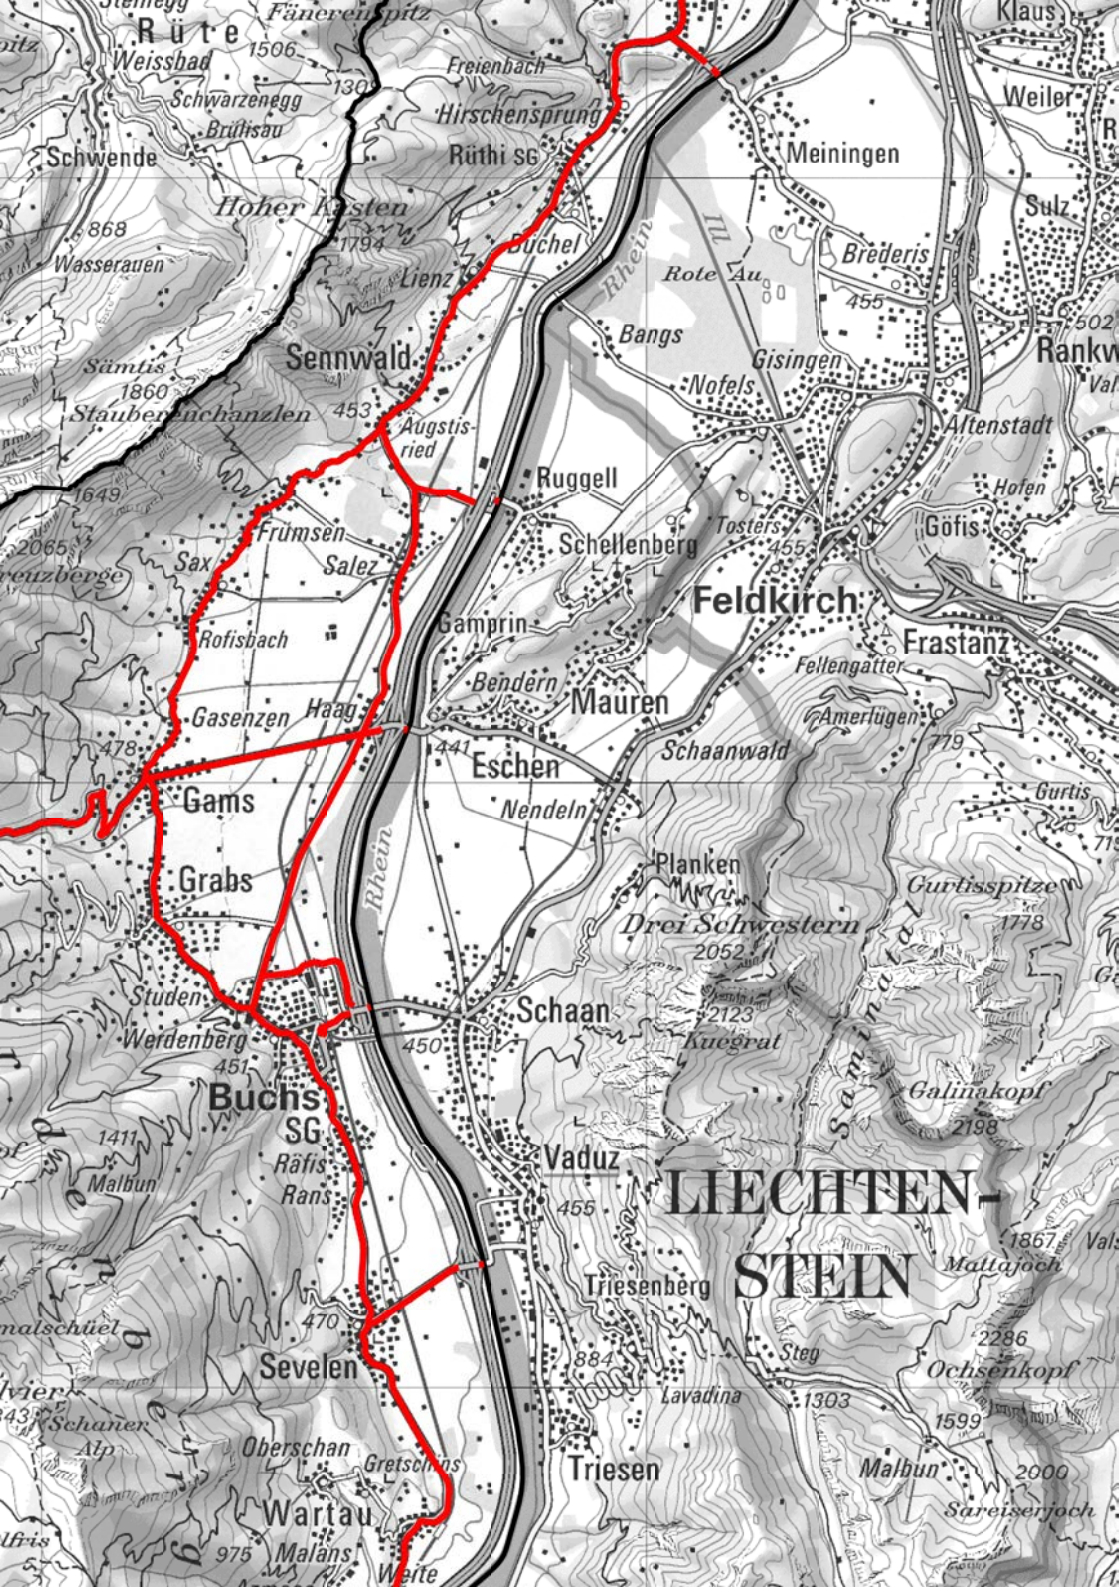

Kantonsstrassenplan

1 : 125000

-  Kantonsstrasse 1. Klasse (kant. Autostrassen)
-  Kantonsstrasse 2. Klasse

15. Feb. 2020
Quelle Karte: Bundesamt für Landestopografie

LIECHTEN- STEIN

Sennwald

Feldkirch

Buchs SG

Vaduz

Sevelen

Triesen

Ochsenkopf

Rüti

Weissbad

Schwende

Wasserauen

Säntis

Stauberschanzen

Sax

Freuzberge

Rofisbach

Gasenzen

Gams

Grabs